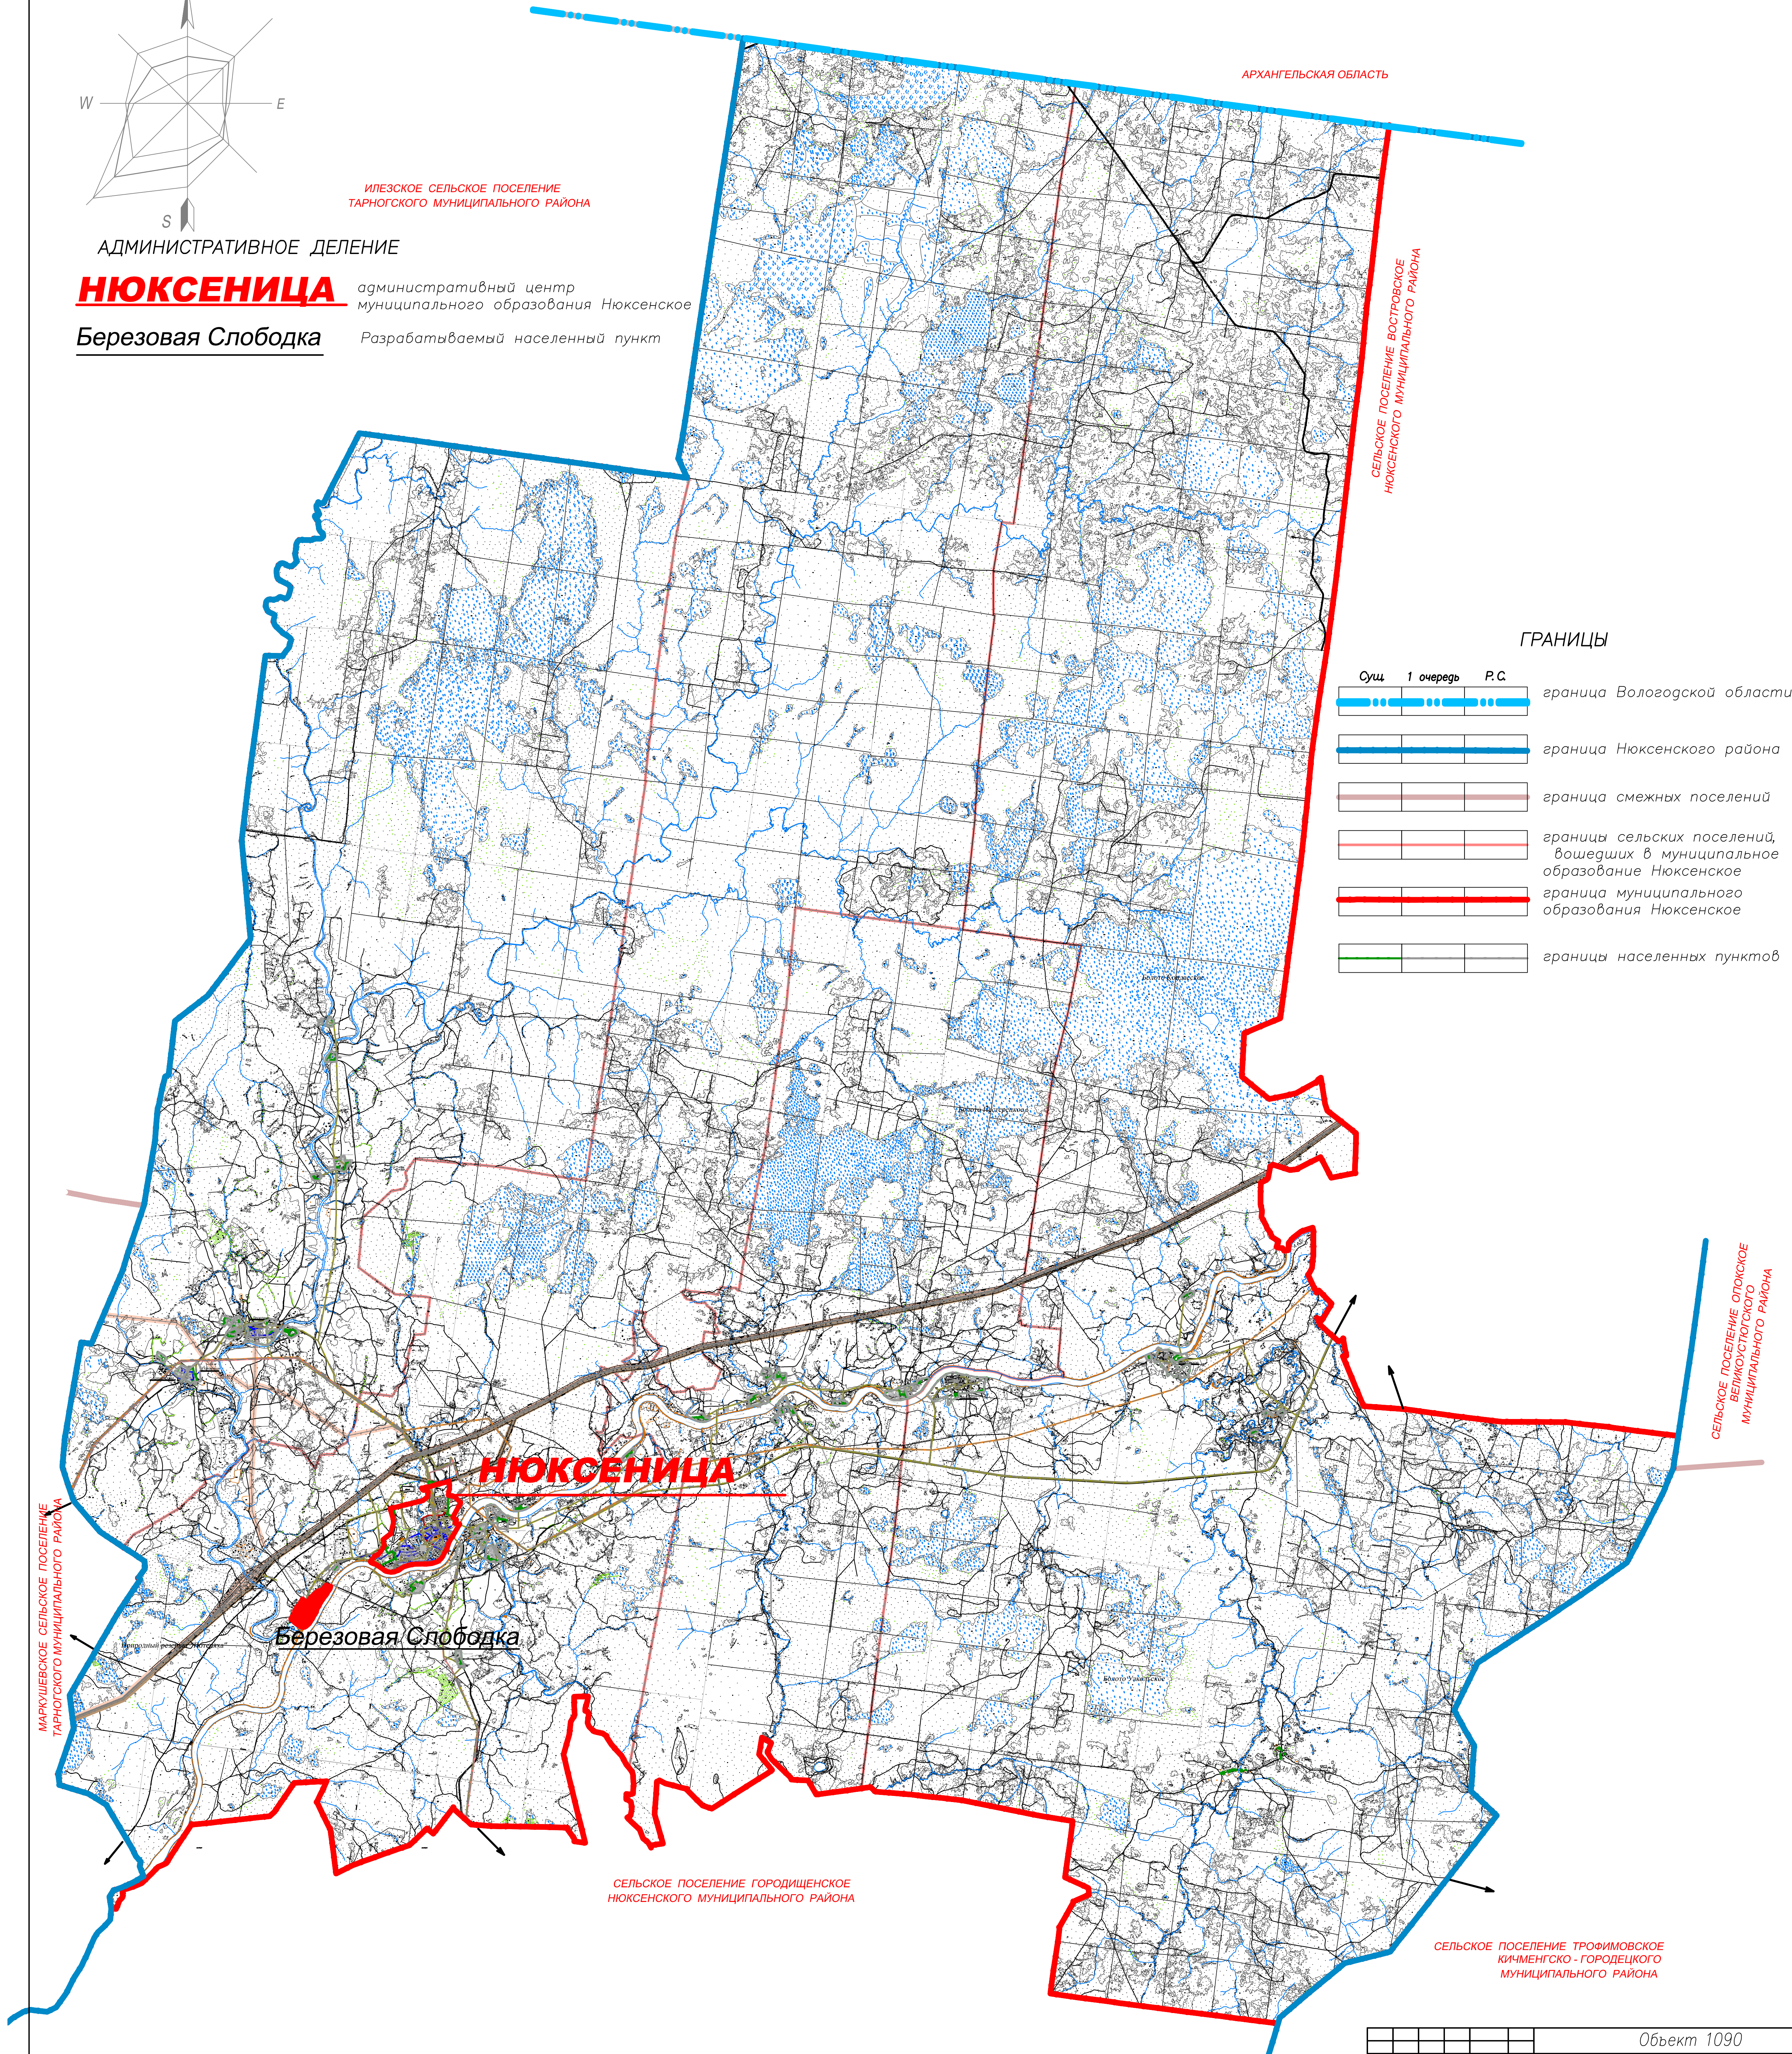

Генеральный план, совмещенный с проектом планировки д.Березовая Слободка. Схема прилегающего района, М 1:100000.

ИЛЕЗСКОЕ СЕЛЬСКОЕ ПОСЕЛЕНИЕ
ТАРНОГСКОГО МУНИЦИПАЛЬНОГО РАЙОНА

АДМИНИСТРАТИВНОЕ ДЕЛЕНИЕ

НЮКСЕНИЦА административный центр
муниципального образования Нюксенское
Березовая Слободка Разрабатываемый населенный пункт

ГРАНИЦЫ

Сущ.	1 очередь	Р.С.	
---	---	---	граница Вологодской области
---	---	---	граница Нюксенского района
---	---	---	граница смежных поселений
---	---	---	границы сельских поселений, вошедших в муниципальное образование Нюксенское
---	---	---	граница муниципального образования Нюксенское
---	---	---	границы населенных пунктов

МАРКУШЕВСКОЕ СЕЛЬСКОЕ ПОСЕЛЕНИЕ
ТАРНОГСКОГО МУНИЦИПАЛЬНОГО РАЙОНА

СЕЛЬСКОЕ ПОСЕЛЕНИЕ ОПЛАСКОЕ
ВЕЛИКОУСТОГСКОГО
МУНИЦИПАЛЬНОГО РАЙОНА

СЕЛЬСКОЕ ПОСЕЛЕНИЕ ГОРОДИЩЕНСКОЕ
НЮКСЕНСКОГО МУНИЦИПАЛЬНОГО РАЙОНА

СЕЛЬСКОЕ ПОСЕЛЕНИЕ ТРОФИМОВСКОЕ
КИЧМЕНГСКО-ГОРОДЕЦКОГО
МУНИЦИПАЛЬНОГО РАЙОНА

Изм.						Корр.			Лист			Итого			Дата			Объект 1090		
Комплексный проект генерального плана муниципального образования Нюксенское Нюксенского муниципального района Вологодской области и правила землепользования и застройки муниципального образования																				
Генеральный план, совмещенный с проектом планировки д. Березовая Слободка																				
Схема прилегающего района																				
ОАО "Головное ХПЛАП Бюро"												Масштаб			1:100000					